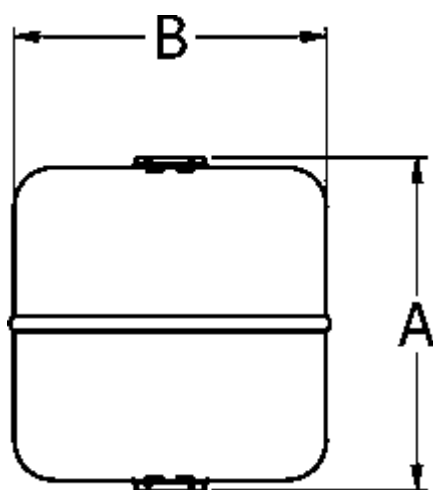

Varenummer: 586B944
Beskrivelse: Tryktank B 944, 12 liter
Tilslutning 2 x G 1/2"

Mål

	= -
	= -
	= -
	= -
A	= 365
B	= 229
Indhold liter	= 12.0
Tilslutning	= 2 x G 1/2"